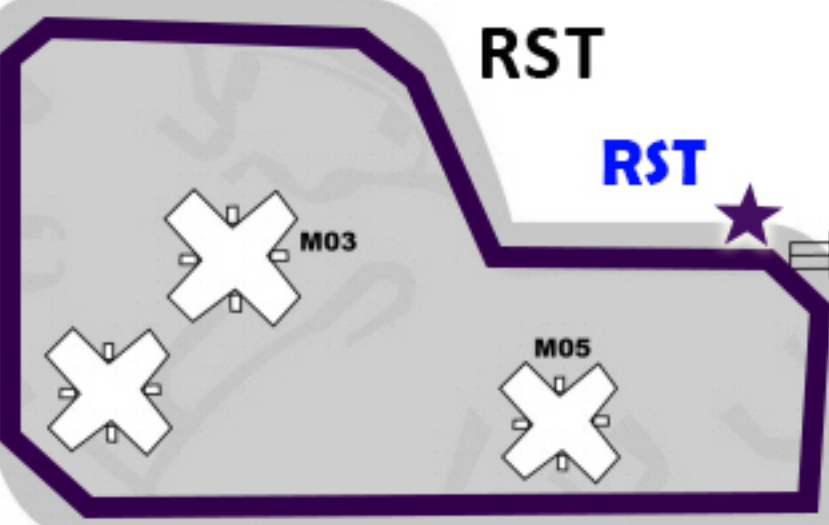

UNIVERSITI SAINS MALAYSIA

USM Commuter Bus (Effective Date: 7 Oct 2013)

Desasiswa Restu, Saujana, Tekun

PINTU MASUK BUKIT GAMBIR

STADIUM

PINTU MASUK SG. DUA

- Orange / D (3)
- Red / A (3)
- ADIK (1)
- Blue (2)
- RST (2)