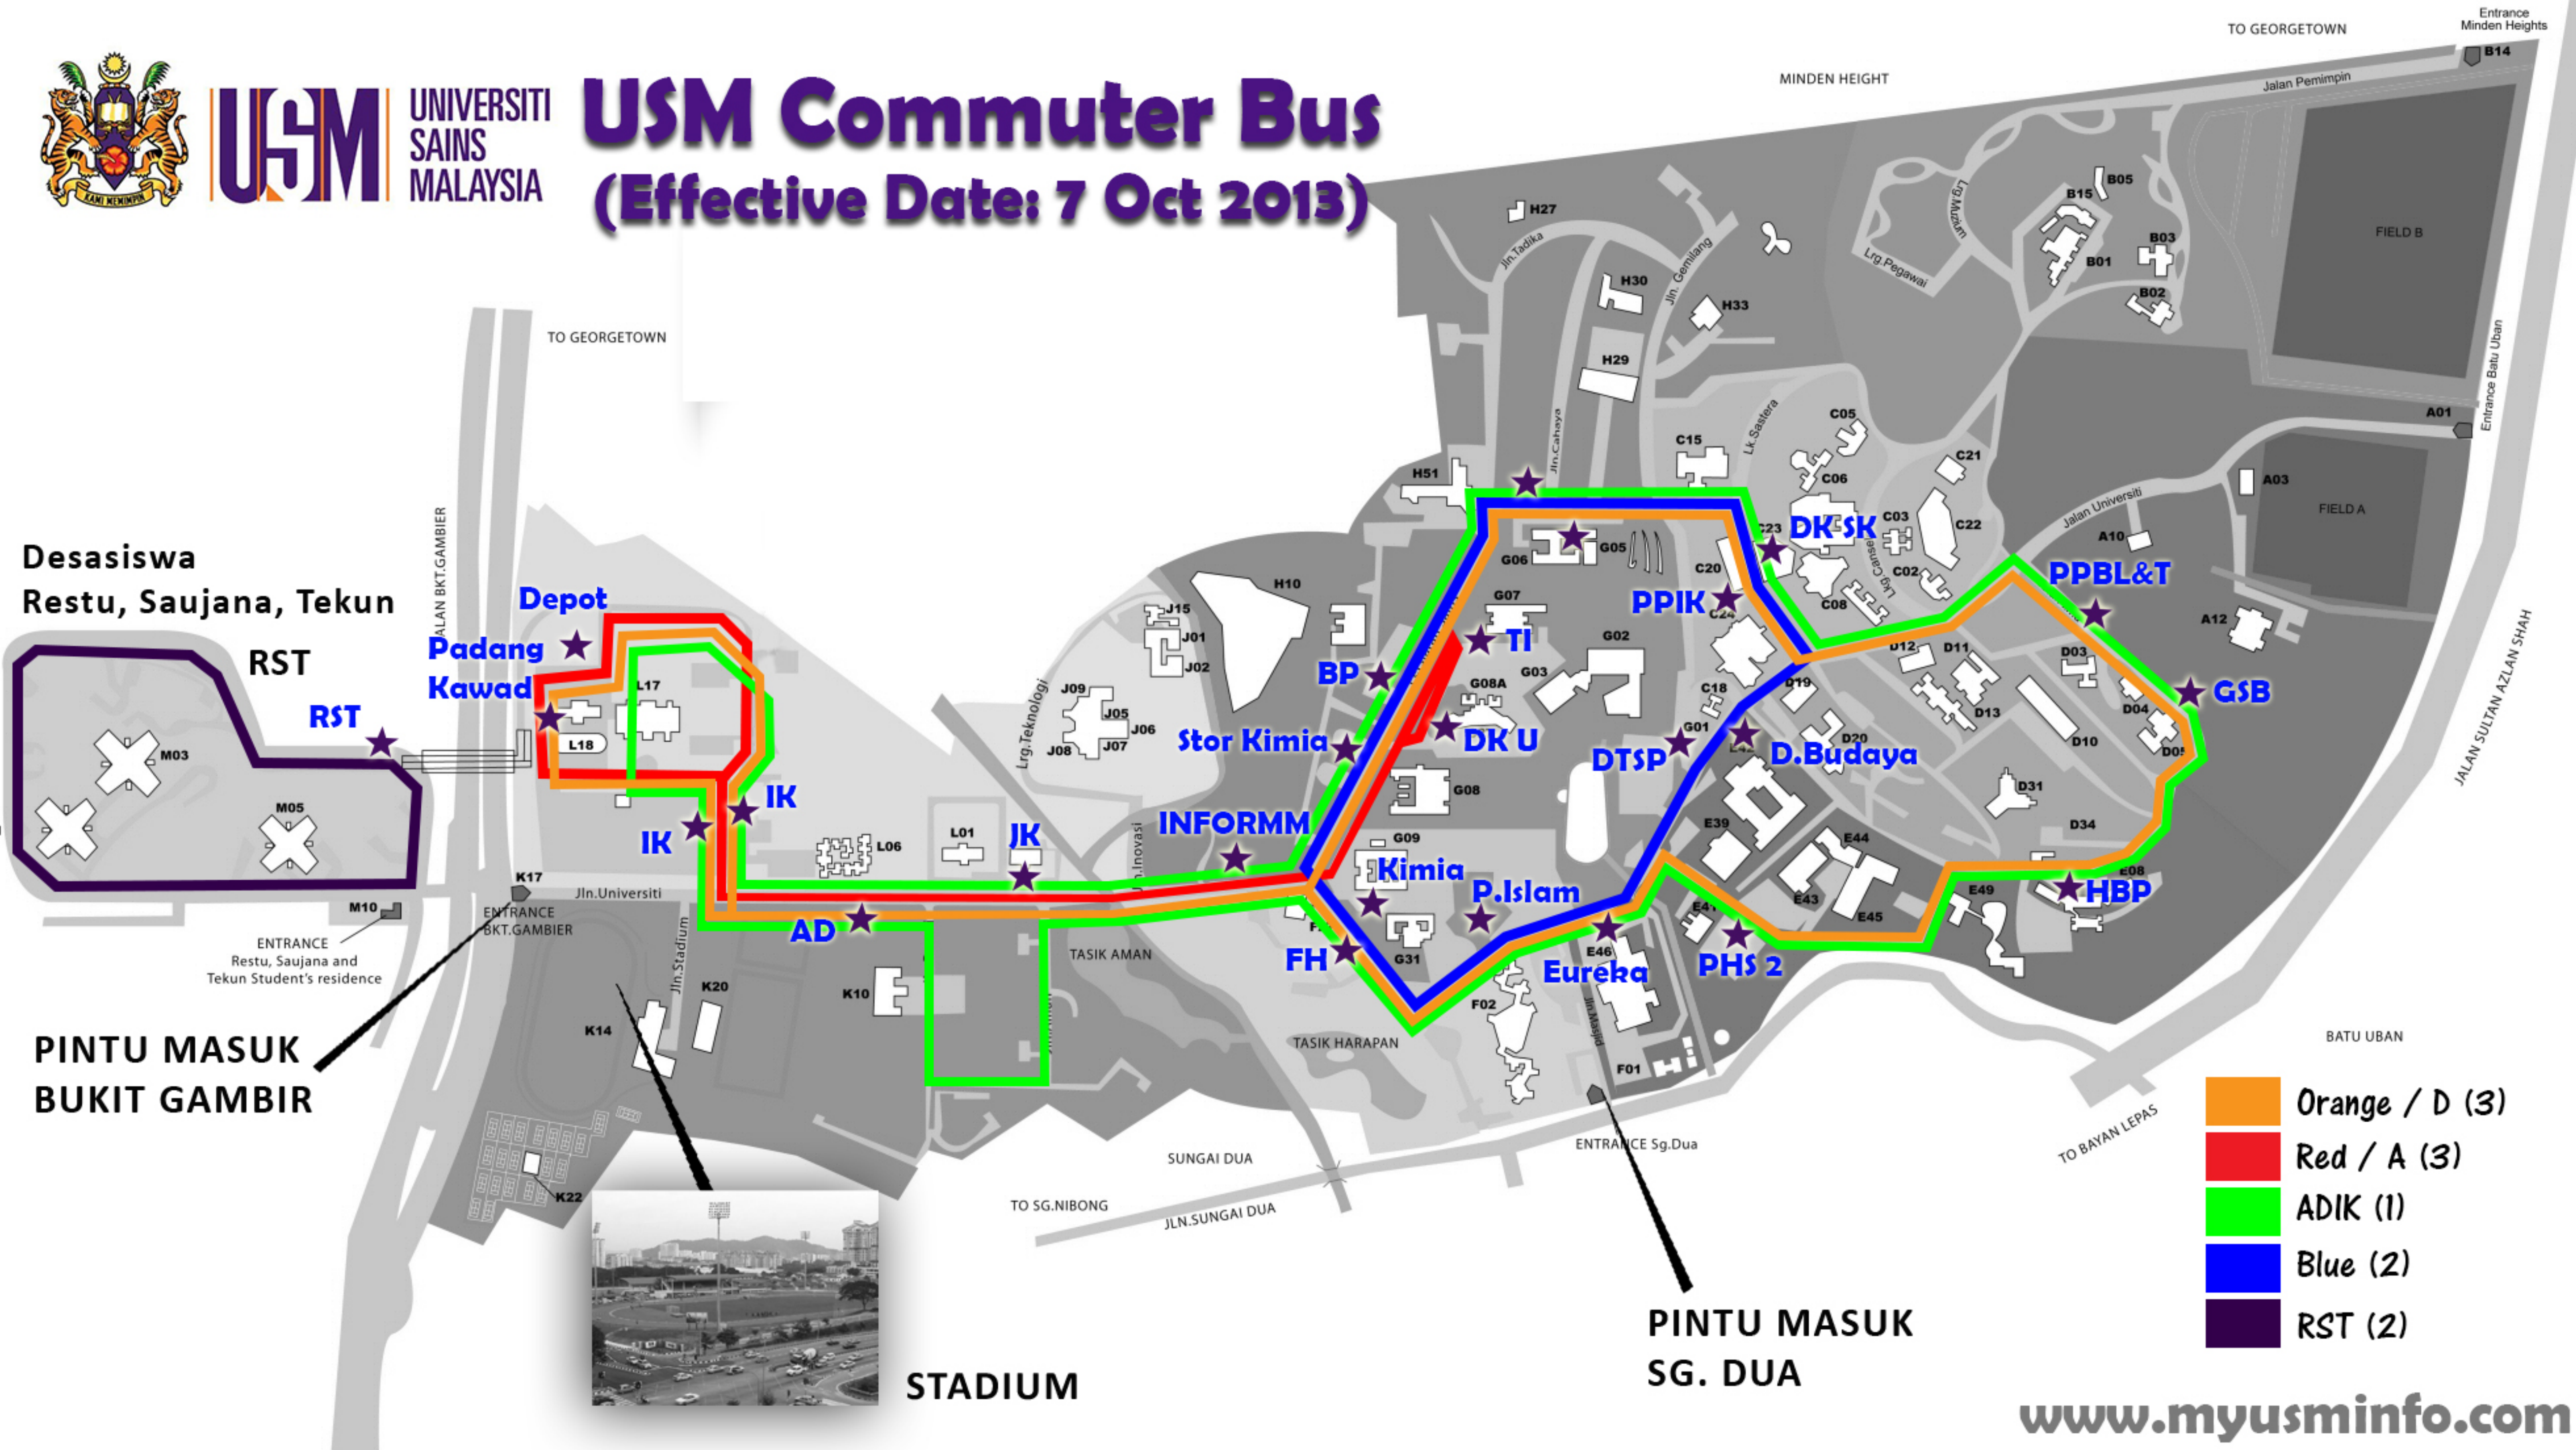

UNIVERSITI SAINS MALAYSIA

USM Commuter Bus (Effective Date: 7 Oct 2013)

Desasiswa Restu, Saujana, Tekun

PINTU MASUK BUKIT GAMBIR

STADIUM

PINTU MASUK SG. DUA

- Orange / D (3)
- Red / A (3)
- ADIK (1)
- Blue (2)
- RST (2)